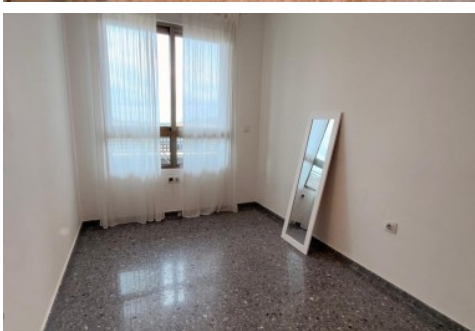

Fotos

Características

Este piso de 70 metros cuadrados se encuentra en la zona de 9 de octubre en Petrer. La propiedad ha sido reformada y cuenta con una habitación doble y una habitación sencilla. Además, tiene un baño y cocina equipada. La carpintería interior es de sapeli y la exterior es de aluminio / climalit. El piso es luminoso y tiene orientación sur. También cuenta con acceso de minusválidos y ascensor.

Entre los extras que ofrece la propiedad se encuentran armarios empotrados, balcón, muebles, terraza y vistas despejadas. Además, se encuentra en una zona céntrica y cerca de autobuses, centros médicos, colegios, parques, supermercados, zona de paso y zonas infantiles. El precio de este piso es de 700€.

» Tipo de Propiedad Piso	» Habitaciones 2	» Baños 1
» Planta 3	» Superficie construida 75.00m2	» Orientación Sur
» Estado Reformado	» Carpintería Interior Sapeli	» Carpintería Exterior Aluminio/Climalit
» Antigüedad 2006	» Gastos de comunidad 45€ 1	» Superficie Terraza 20.00m2
» Vistas A la calle	» Tipo exterior Exterior	» Agua caliente Termo eléctrico
» Tipo cocina Salón-cocina	» Cocina Equipada	» Instalación Eléctrica 380w