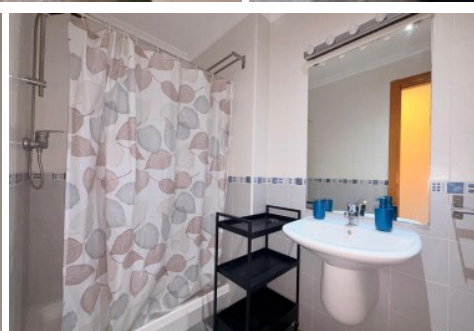

Fotos

Características

Este piso de 70 metros cuadrados se encuentra en la zona de 9 de octubre en Petrer. La propiedad ha sido reformada y cuenta con una habitación doble y una habitación sencilla. Además, tiene un baño y cocina equipada. La carpintería interior es de sapeli y la exterior es de aluminio / climalit. El piso es luminoso y tiene orientación sur. También cuenta con acceso de minusválidos y ascensor.

» Tipo de Propiedad Piso	» Habitaciones 2	» Baños 1
» Planta 3	» Superficie construida 75.00m2	» Orientación Sur
» Estado Reformado	» Carpintería Interior Sapeli	» Carpintería Exterior Aluminio/Climalit
» Antigüedad 2006	» Gastos de comunidad 45€ 1	» Superficie Terraza 20.00m2
» Vistas A la calle	» Tipo exterior Exterior	» Agua caliente Termo eléctrico
» Tipo cocina Salón-cocina	» Cocina Equipada	» Instalación Eléctrica 380w