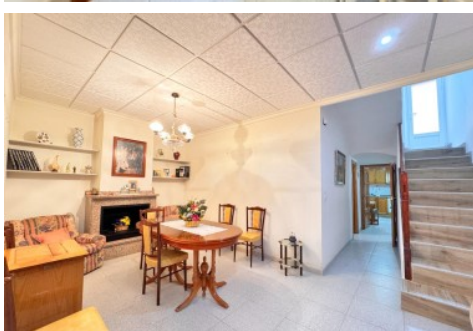

Fotos

Características

¡CASA FÁCIL te presenta esta vivienda céntrica con todas las comodidades!

Descubre este acogedor hogar situado en una zona céntrica y de paso, rodeado de supermercados y servicios ? que harán tu día a día mucho más cómodo.

Superficie:144 m²

La vivienda cuenta con:

Chimenea

? Aire acondicionado (bomba de frío y calor)

Agua y luz instaladas

Instalación eléctrica de 220V

Termo eléctrico de agua caliente

La cocina independiente dispone de muebles y se complementa con despensa, ofreciendo más espacio de almacenamiento.

Además podrás disfrutar de:

Terraza en la planta superior

? Patio

Una vivienda amplia y perfecta para vivir .

¡Contáctanos para más información o para visitarla!

» Tipo de Propiedad

Casa

» Habitaciones