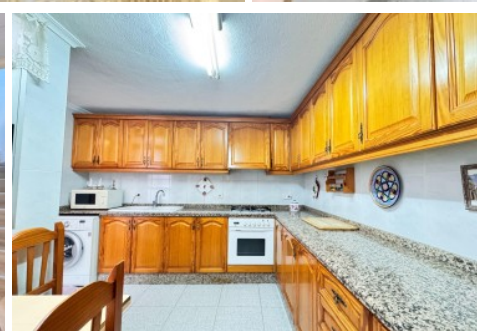

Fotos

Características

¡CASA FÁCIL te presenta esta vivienda céntrica con todas las comodidades!

Descubre este acogedor hogar situado en una zona céntrica y de paso, rodeado de supermercados y servicios ? que harán tu día a día mucho más cómodo.

Superficie:144 m²

La vivienda cuenta con:

Chimenea

? Aire acondicionado (bomba de frío y calor)

Agua y luz instaladas

Instalación eléctrica de 220V

Termo eléctrico de agua caliente

La cocina independiente dispone de muebles y se complementa con despensa, ofreciendo más espacio de almacenamiento.