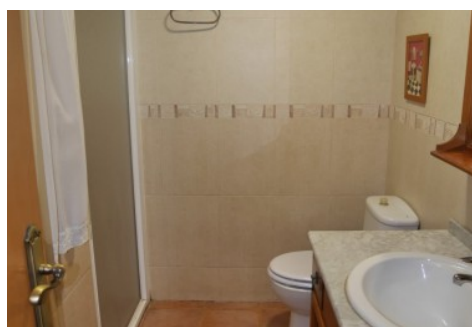

Características

Casa en Elda zona 2 de Mayo , 75 m. de superficie, una habitación doble y una habitación sencilla, un baño, propiedad reformada, cocina equipada, carpintería interior de roble, orientación noroeste, suelo de tarima, carpintería exterior de aluminio / climalit.