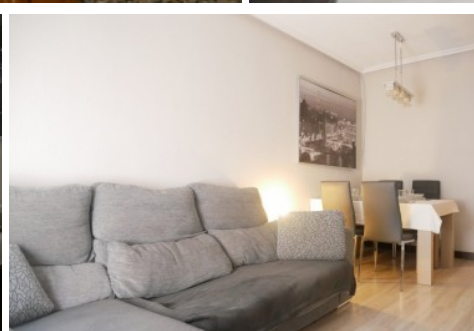

**COQUETO PISO EQUIPADO PARA
ENTRAR A VIVIR EN LA ZONA DE LA
AVENIDA CHAPI DE ELDA**

Elda, Ficia

🛏 3 hab. 🚿 1 bañ. 📏 84.00m²

45.000 €

Ver la ficha online

Índice

- Fotos
- Características
- Extras
- Contacto y asesoramiento

Fotos

Características

Te presentamos la siguiente vivienda en la cual solamente tienes que preparar la maleta y emprender tu nueva vida, obtén tu primera vivienda o realiza la inversión de tu vida!! Además la vivienda se ofrece en alquiler con opción a compra Nosotros te ayudaremos a cumplir tu sueño y te gestionamos hasta la financiación!!! Llámanos y te informaremos