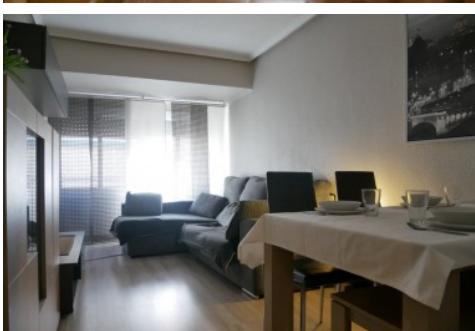

**COQUETO PISO EQUIPADO PARA
ENTRAR A VIVIR EN LA ZONA DE LA
AVENIDA CHAPI DE ELDA**

Elda, Ficia

🛏 3 hab. 🚿 1 bañ. 📏 84.00m²

45.000 €

Ver la ficha online

Índice

- Fotos
- Características
- Extras
- Contacto y asesoramiento

Fotos

Características

Te presentamos la siguiente vivienda en la cual solamente tienes que preparar la maleta y emprender tu nueva vida, obtén tu primera vivienda o realiza la inversión de tu vida!! Además la vivienda se ofrece en alquiler con opción a compra Nosotros te ayudaremos a cumplir tu sueño y te gestionamos hasta la financiación!!! Llámanos y te informaremos