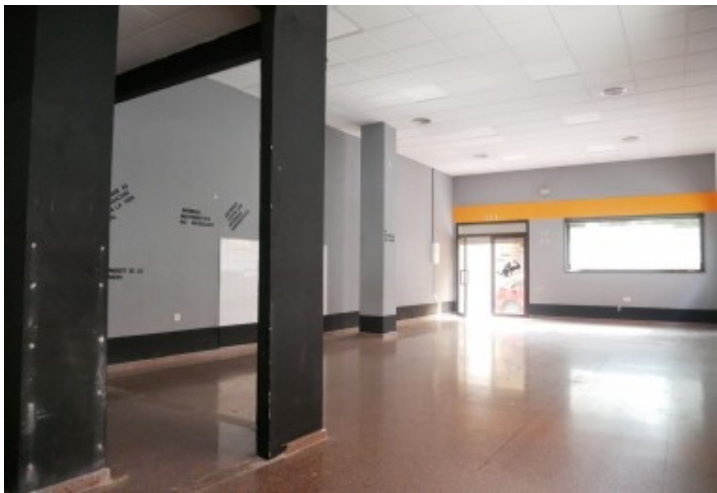

**LOCAL DIÁFANO CON ALTILLO EN
LA ZONA DE LA POLICÍA NACIONAL
DE ELDA**

Elda, Guardia civil

 0 hab.  4 bañ.  143.00m²

650 €/mes

Ver la ficha online

Índice

- Fotos
- Características
- Extras
- Contacto y asesoramiento

Fotos

Local comercial en Elda, Guardia civil

Ref: 03440

Casa Fácil

Características

Si buscas un espectacular local diáfano, éste es tu local!! Haz realidad tu proyecto, tu sueño y aquello que llevas tanto tiempo dándole vueltas, oportunidades como ésta hay pocas y además con las mejores condiciones de financiación . Llámanos y te informaremos!!

» **Tipo de Propiedad**
Local comercial

» **Habitaciones**
0

» **Baños**
4

» **Planta**
0

» **Superficie construida**
143.00m2

» **Orientación**
Sureste

» **Estado**
Buen estado

» **Carpinteria Interior**